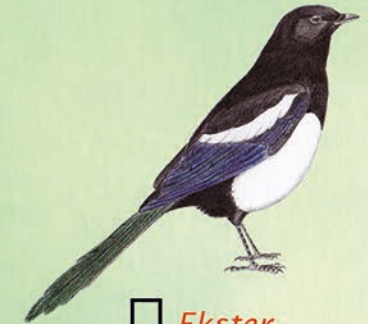

Natuur- speurkaart

Voorjaar

Houtduif

Honingbij

Tuinslak

Pimpelmees

Grote bonte specht

Citroenvlinder

Paardenbloem

Lieveheersbeestje

Madeliefje

Ekster

Miljoenpoot

Dagpauwoog

Akkerhommel

Lieveheersbeestje larve